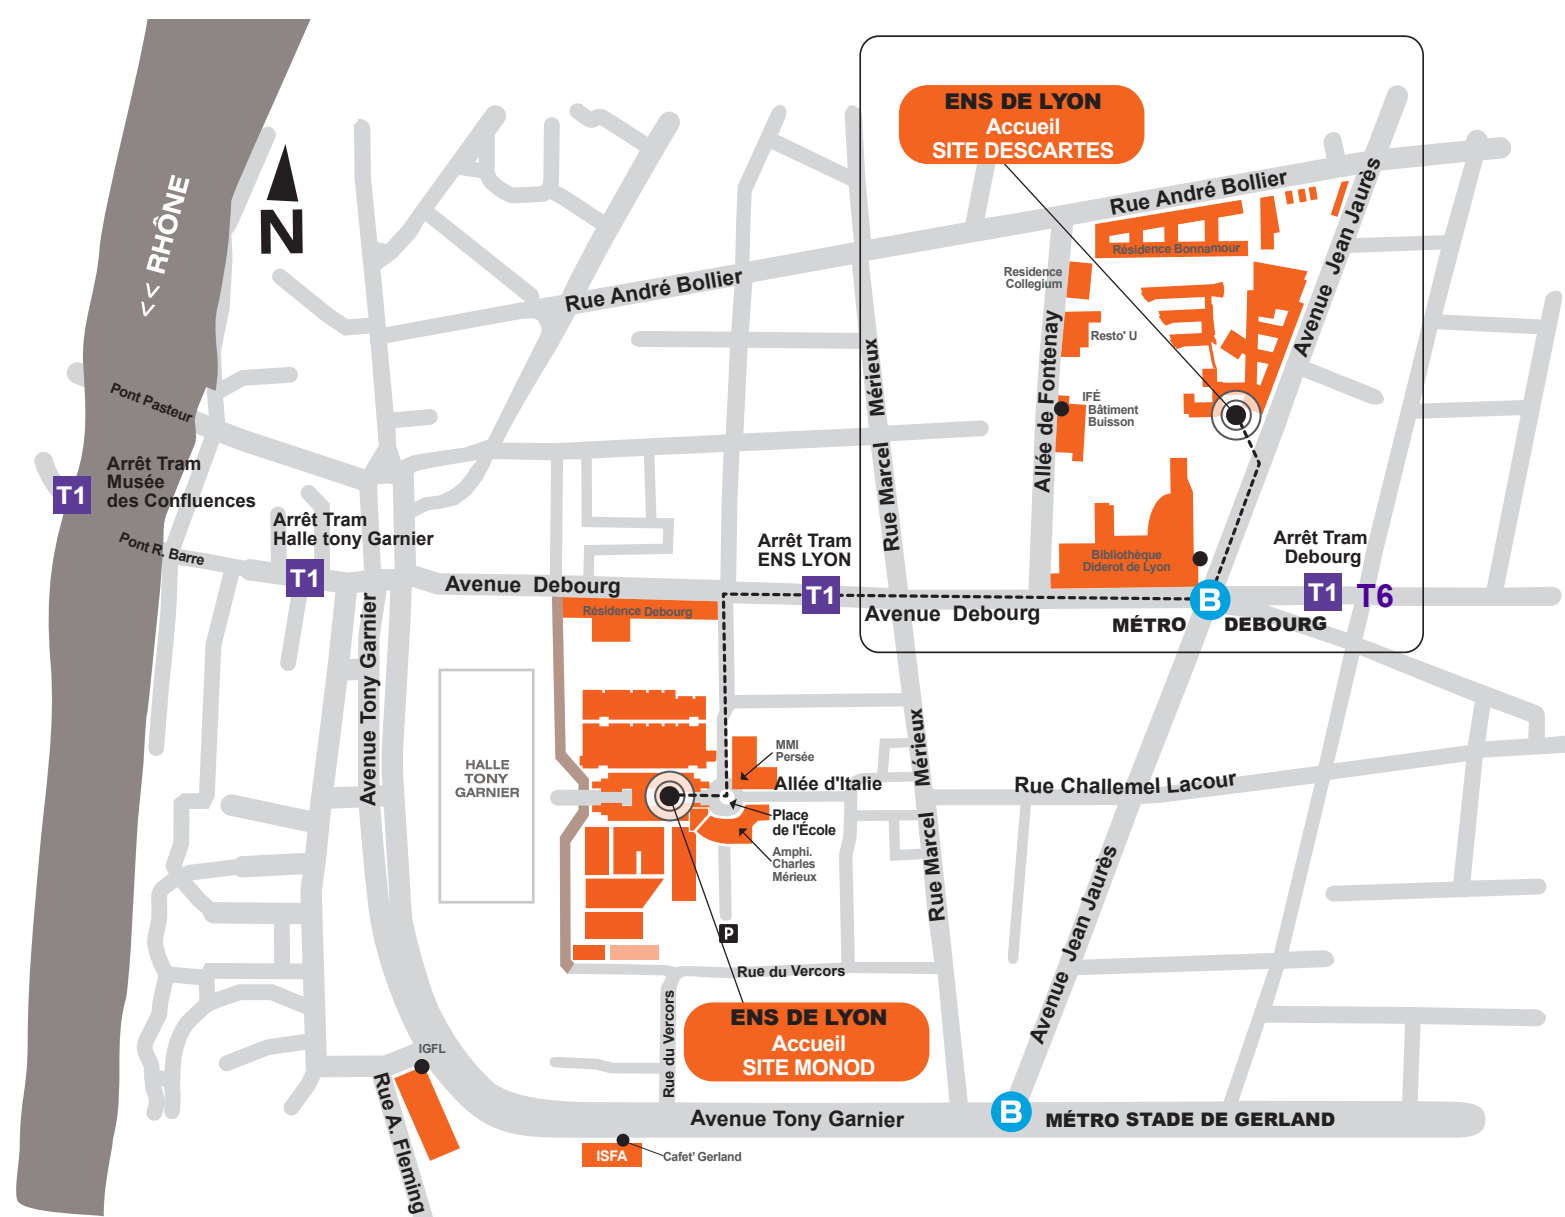

Plan ENS de Lyon

- ENS DE LYON**
 Accueil SITE DESCARTES
 15 parvis René Descartes,
 69007 Lyon
- ENS DE LYON**
 Accueil SITE MONOD
 46 allée d'Italie,
 69007 Lyon
- BDL**
 Accueil
 5 parvis René Descartes,
 69007 Lyon
- BUISSON / IFÉ**
 Accueil
 19 allée de Fontenay,
 69007 Lyon
- IGFL**
 Accueil
 32-34 avenue Tony Garnier,
 69007 Lyon

SITE DESCARTES

Accueil Descartes (D1) : 15 parvis René Descartes, à l'angle de l'avenue Jean Jaurès et de l'avenue Debourg.

Nous trouver

Venir à l'ENS de Lyon

Les 2 sites du campus de l'ENS de Lyon se situent dans le quartier de Gerland, à proximité du Musée des Confluences et de la Halle Tony Garnier, à un quart d'heure de la presqu'île (centre-ville).

En transports urbains

Métro ligne B, arrêt Debourg.
 Tram T1 ou T6 ou bus C22 : arrêt Debourg pour le site Descartes. Parking Vélo'v sur le parvis Descartes

En train et en avion

Depuis la gare Part-Dieu, métro ligne B direction Oullins.
 Depuis la gare de Perrache, tram T1 direction Debourg.
 Depuis l'aéroport international Saint-Exupéry, navette Rhônexpress jusqu'à la gare Part-Dieu.

En voiture

Depuis l'Est : périphérique Sud sortie Gerland.
 Depuis l'A6 : sortie Pont Pasteur.